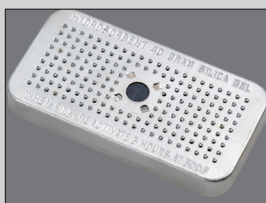

Вологопоглинач Peli (силікагелевий)