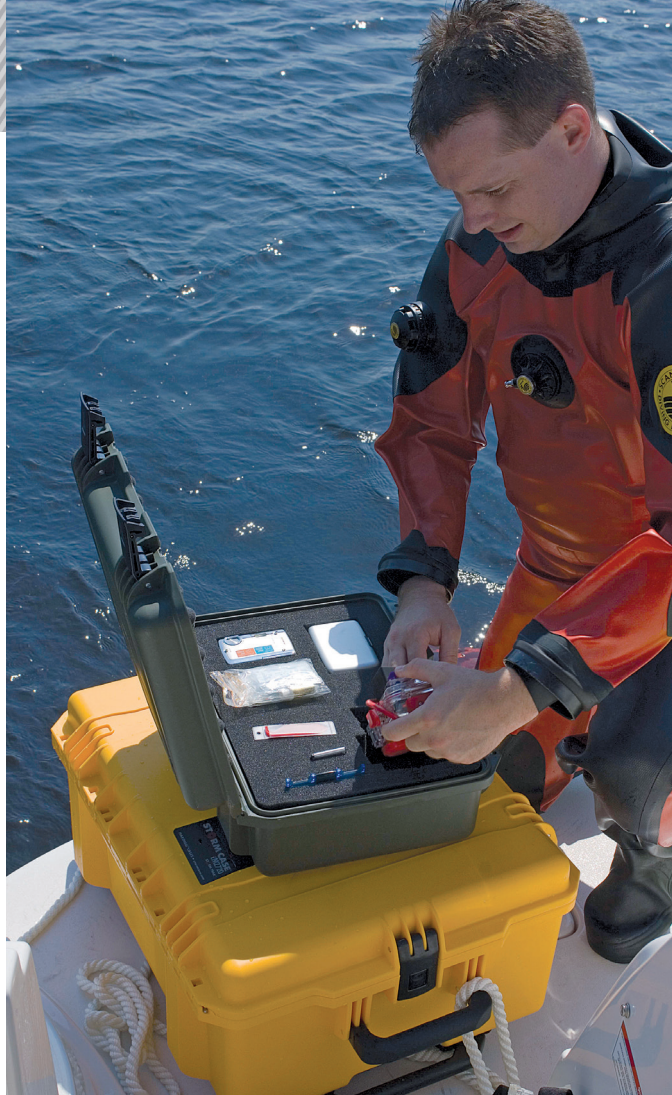

### ВАГА:

2,77 кг (6.1 lbs) З ПОРОЛОНОМ  
2,22 кг (4.9 lbs) БЕЗ ПОРОЛОНУ

КЕЙСИ СЕРЕДНЬОГО РОЗМІРУ PELI STORM