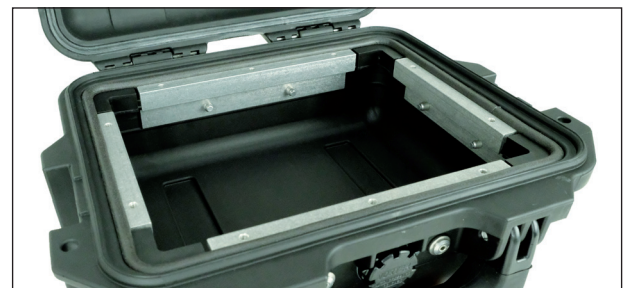

+ КОМПЛЕКТИ ТРИМАЧІВ

Кейси Peli Storm часто використовують для вбудовування електронних панелей керування. Для цього завдання зручно використовувати наші комплекти утримувачів.

Отвори та кріплення панелей дозволять вбудувати ваше обладнання в кейс максималь-но точно та швидко.

Полімерне кільце ущільнювача герметизує панель, тому основа кейса залишається водонепроникним навіть при відкритій кришці.

- Кільце ущільнювача
- Комплект тримачів
- Кріпильні деталі

ВМІСТ КЕЙСУ НЕ ВХОДИТЬ В КОМПЛЕКТ ПОСТАВКИ