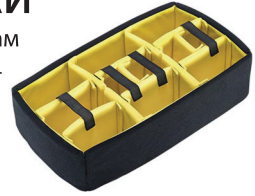

+ М'ЯКІ РОЗДІЛЬНИКИ

Альтернатива спіненим матеріалам Pelic™ – комплекти м'яких роздільників, які можна придбати додатково. Відсіки з'єднуються застіркою Velcro®, тому їх конфігурацію можна легко змінювати відповідно до ваших потреб.