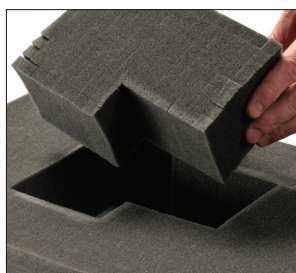

ВНУТРІШНІЙ ЗАХИСТ КЕЙСІВ PELI

Кейси Peli™ пропонуються окремо або в комплекті з рішеннями для додаткового захисту вмісту в кейсі, наведених нижче.

Дізнайтеся, як встановити всі додаткові аксесуари, подивившись наші покрокові навчальні відео

+ ПІНА PICK N PLUCK™

Система дозволяє користувачеві самостійно створити внутрішнє укладання в кейсі. Шари спіненого матеріалу попередньо розділені на кубики зі стороною 1,27 або 2,54 см. Просто покладіть ваше обладнання на поверхню спіненого матеріалу, обведіть його контур крейдою або клейкою стрічкою та витягніть зайві кубики. Зверніть увагу, що товщина матеріалу між стінкою кейсу та вашим обладнанням, має бути не менше 2,5 см.

Наступні моделі кейсів не поставляються із системою Pick N Pluck™, в них використовується суцільний спінений ложемент: 1700, 1720, 1750.