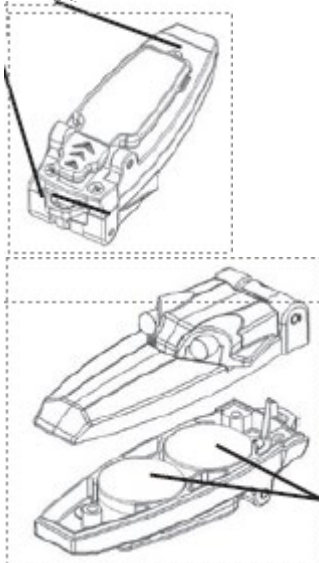

Вийміть використані батареї та замініть їх новими

Заява про відповідність продукції вимогам Директиви ЄС 94/9/ЄС Декларація № 2223-318-507

Ця компанія Peli Products, S.L.U., с/ Provença, 388, Planta 7 08025, Барселона, Іспанія, заявляє з повною відповідальністю, що слідує обладнання:

Опис продукту: Ручний ліхтарик

Тип моделі: 220 Zone 1

Марка: Peli™

відповідає наступним законодавчим актам країн ЄС: Директива АТЕХ 2014/34/EU

На підставі наступних гармонізованих стандартів: EN60079-0:2012, EN60079-11:2012, EN 60079-28:2007

До процесу оцінки відповідності було залучено наступний нотифікований орган сертифікації: